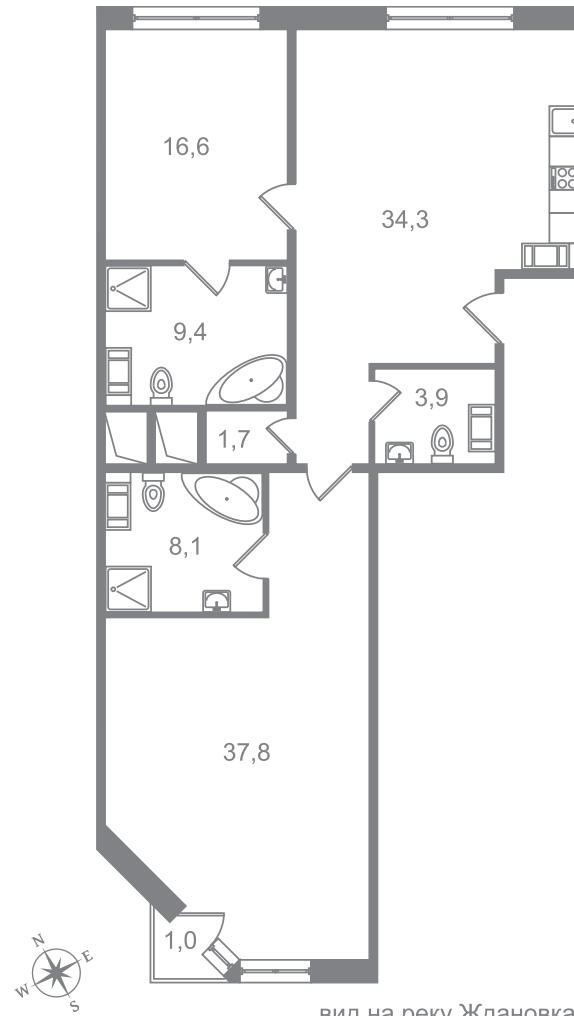

ЛЕОНТЬЕВСКИЙ МЫС

Для заметок

Петроградская сторона
Ждановская ул., 45

С
Этаж 3
Квартира № 17-4

111.8 кв.м.

.....

.....

.....