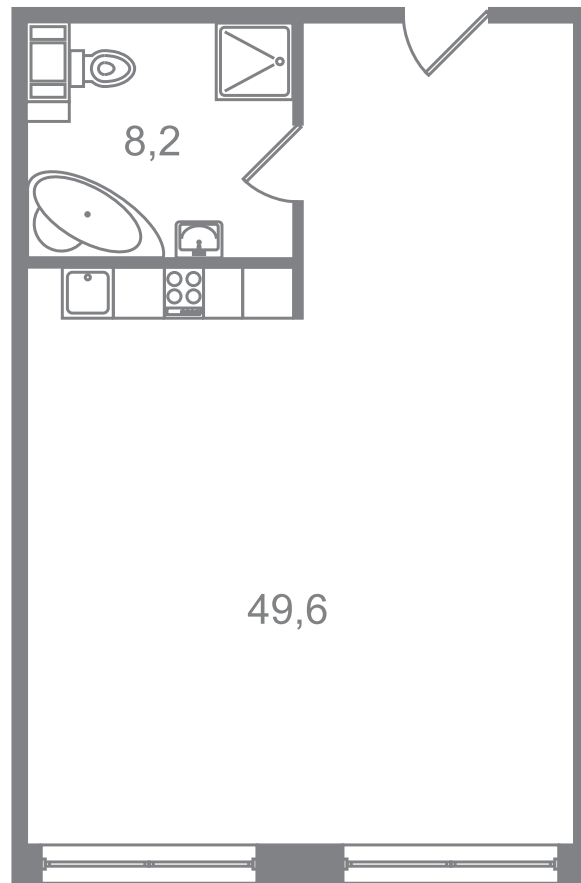

ЛЕОНТЬЕВСКИЙ Мыс

Петроградская сторона
Ждановская ул., 45

С

Этаж 3

Квартира № 17-3

57.8 кв.м.

вид на реку Ждановка

Для заметок