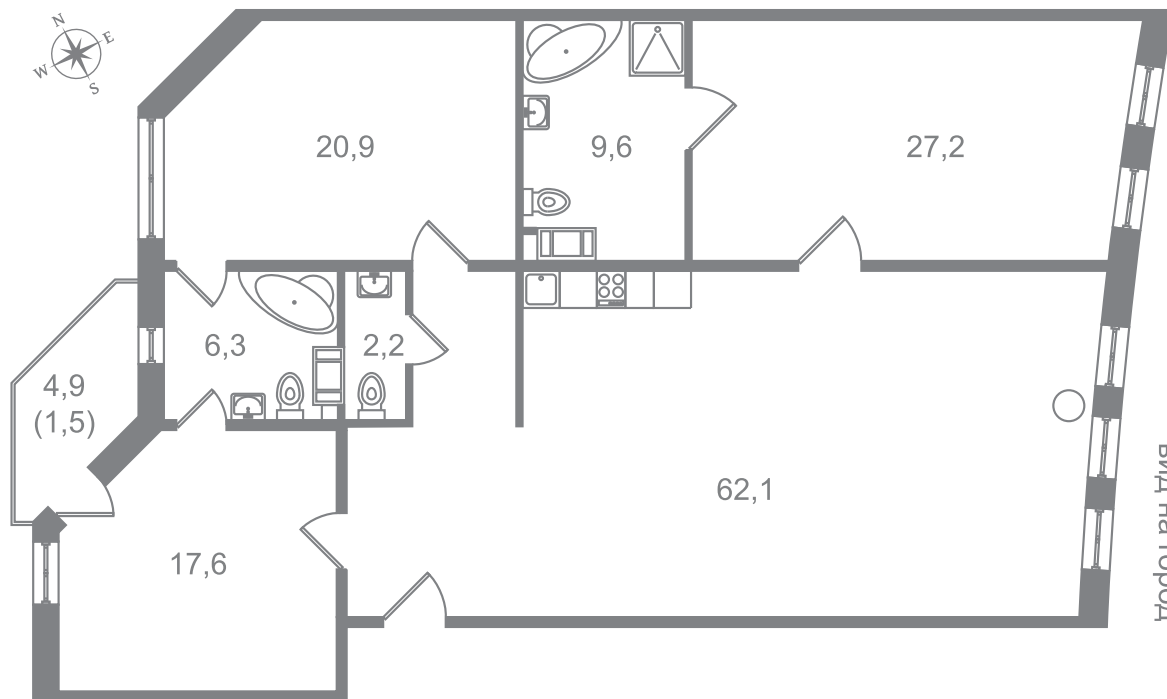

Петроградская сторона  
Ждановская ул., 45

С  
Этаж 9  
Квартира № 13-19

**149.1 кв.м.**

.....

.....

.....

.....

.....