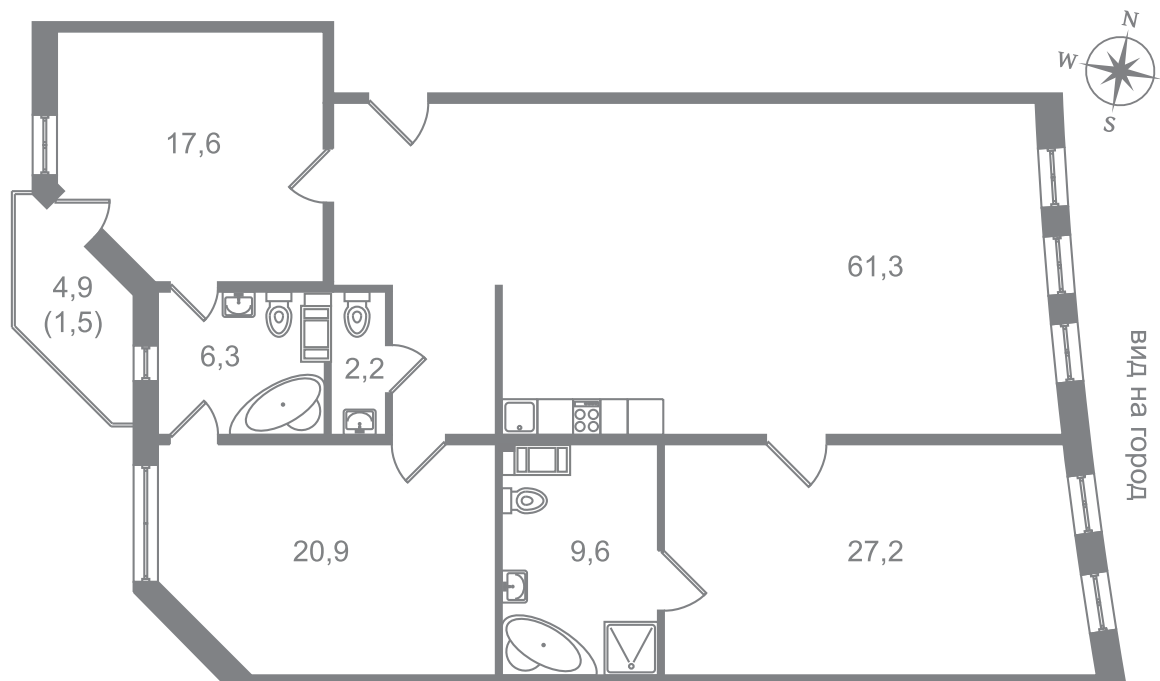

ЛЕОНТЬЕВСКИЙ Мыс

Для заметок

Петроградская сторона
Ждановская ул., 45

С
Этаж 8
Квартира № 6-18

148.9 кв.м.

Описание квартир и планировок на сайте иллюстративны. За точной информацией по этим вопросам, а также по доступности конкретных квартир, обращайтесь в отдел продаж