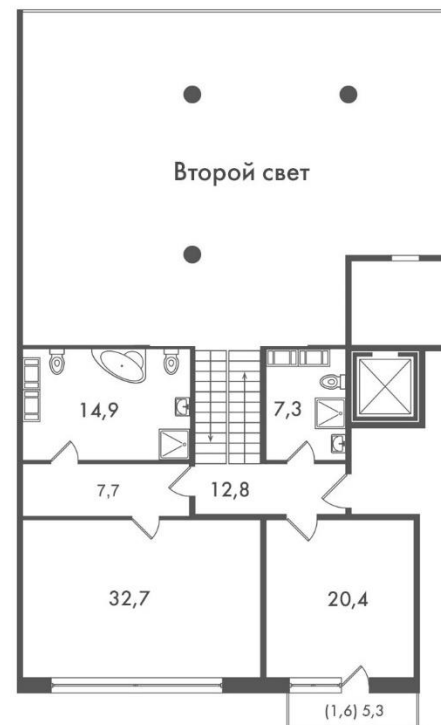

СЕКЦИЯ 4: «Сан-Ремо»

ЭТАЖ: 9-10-11

НОМЕР КВАРТИРЫ: 4-11

Общая площадь: **384,1 кв.м**,
Высота потолков: **5/3,1 м**
Терраса, 2 балкона, лифт в квартиру
Вид на Финский залив, р. Малая Невка

(812) 999-44-00