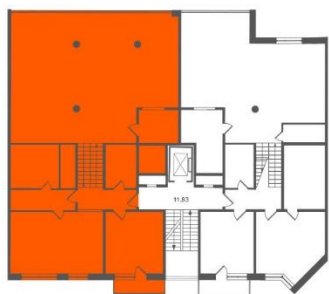

СЕКЦИЯ 4: «Сан-Ремо»

ЭТАЖ: 9-10-11

НОМЕР КВАРТИРЫ: 4-11

Общая площадь: **384,1 кв.м**,
Высота потолков: **5/3,1 м**
Терраса, 2 балкона, лифт в квартиру
Вид на Финский залив, р. Малая Невка

(812) 999-44-00