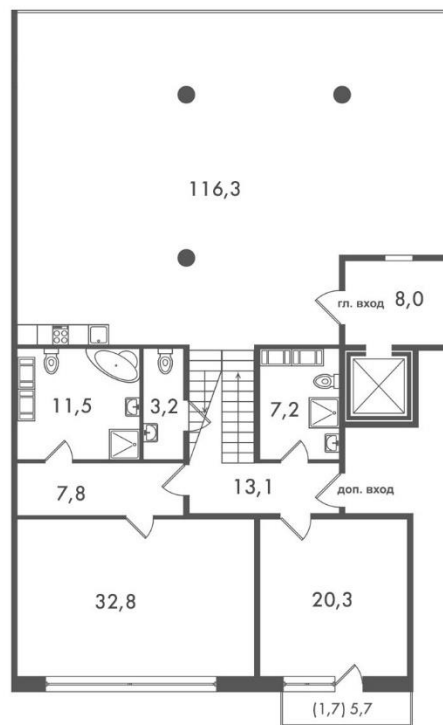

СЕКЦИЯ 4: «Сан-Ремо»

ЭТАЖ: 9-10-11

НОМЕР КВАРТИРЫ: 4-11

Общая площадь: **384,1 кв.м**,
Высота потолков: **5/3,1 м**
Терраса, 2 балкона, лифт в квартиру
Вид на Финский залив, р. Малая Невка

(812) 999-44-00