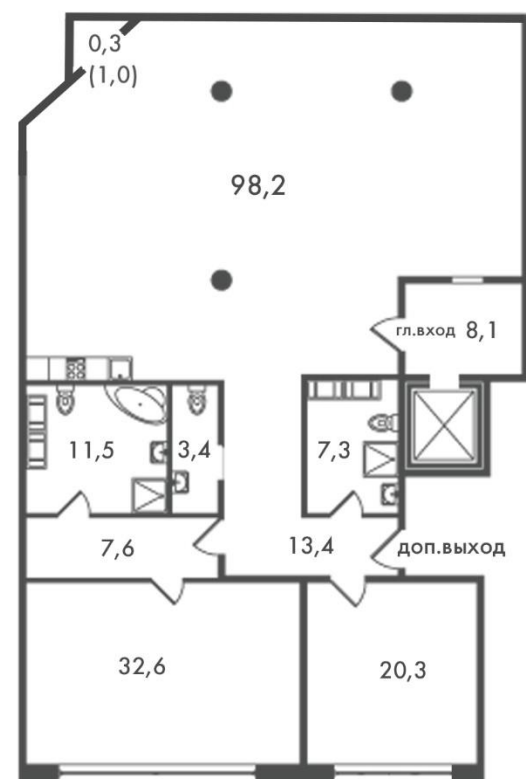

СЕКЦИЯ 2: «Сорренто»

ЭТАЖ: 4

НОМЕР КВАРТИРЫ: 2-4

Общая площадь: **202,7 кв.м,**
Высота потолков: **3,1 м**
Балкон, лифт в квартиру
Вид на Финский залив, р. Малая Невка

(812) 999-44-00