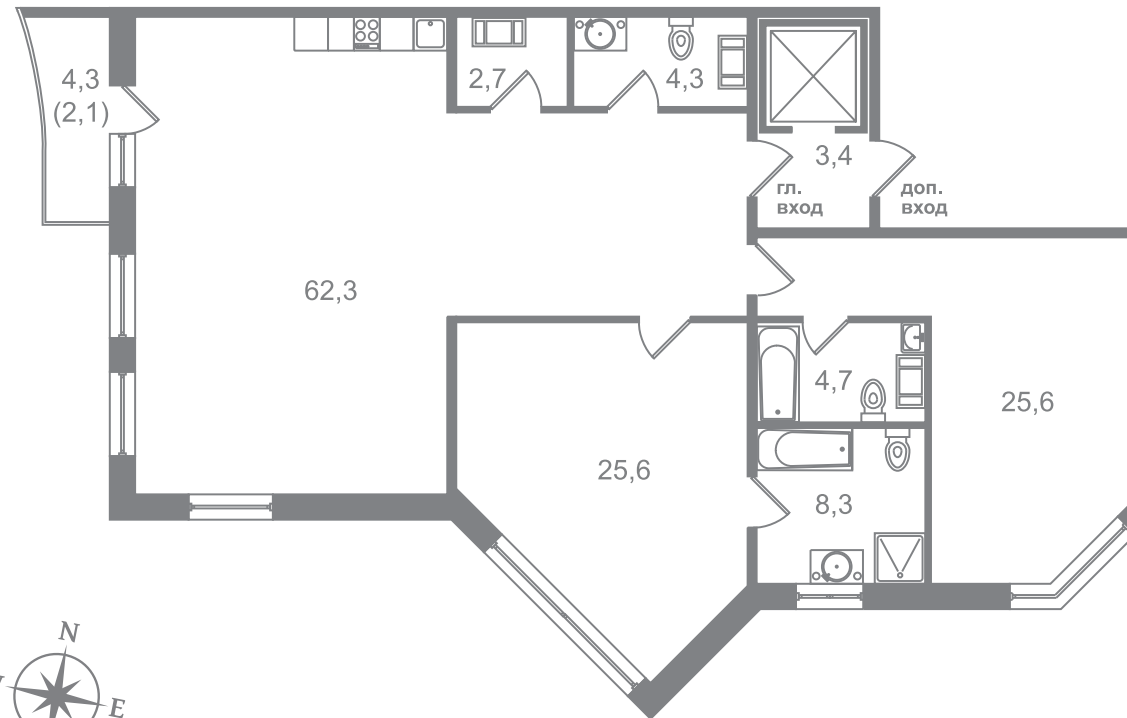

ЛЕОНТЬЕВСКИЙ МЫС

Для заметок

Петроградская сторона
Ждановская ул., 45

С
Этаж 11
Квартира № 10-15

140.7 кв.м.

Описание квартир и планировок на сайте иллюстративны. За точной информацией по этим вопросам, а также по доступности конкретных квартир, обращайтесь в отдел продаж